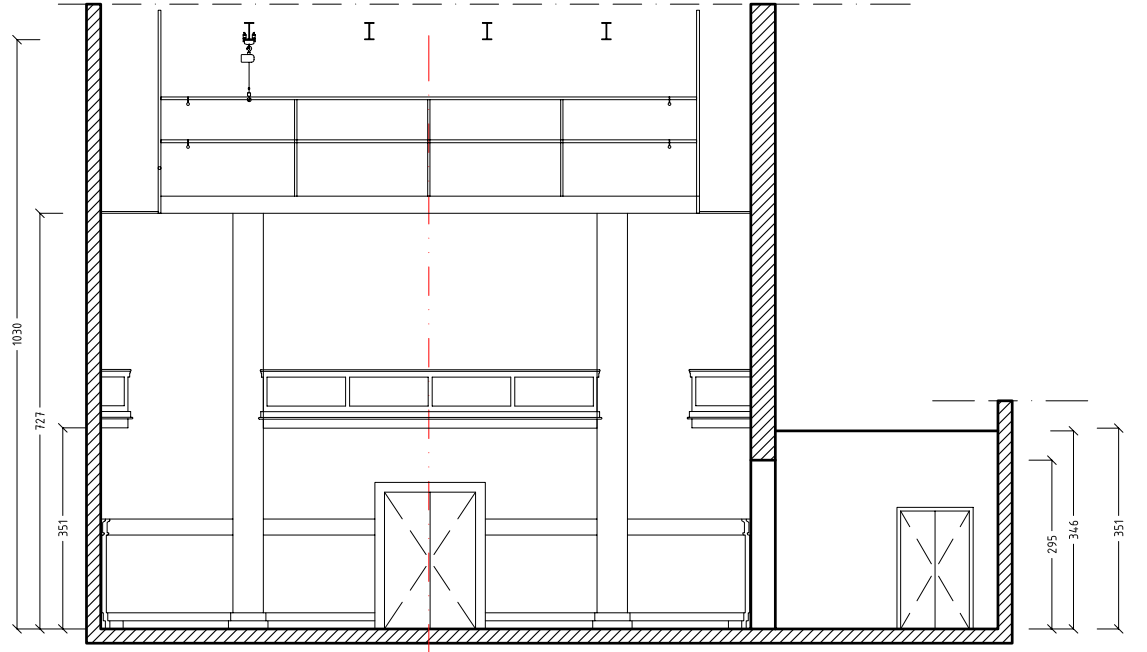

1468 tot midden achter

156

1106 tribune

FRASCATI AMSTERDAM		
zaal 1 PLATTEGROND + DOORSNEDE		
Schaal: PDF	Formaat: A2	Eenheid: cm
Datum: 10-11-07	Get.: Bert Middelweerd	Fase: C
KORTE LEIDSEWARSTRAAT 12 1017 RC AMSTERDAM T 020-6266411 F 020-6266417		Tekeningnr. / Bestandsnaam: AMS50aPL