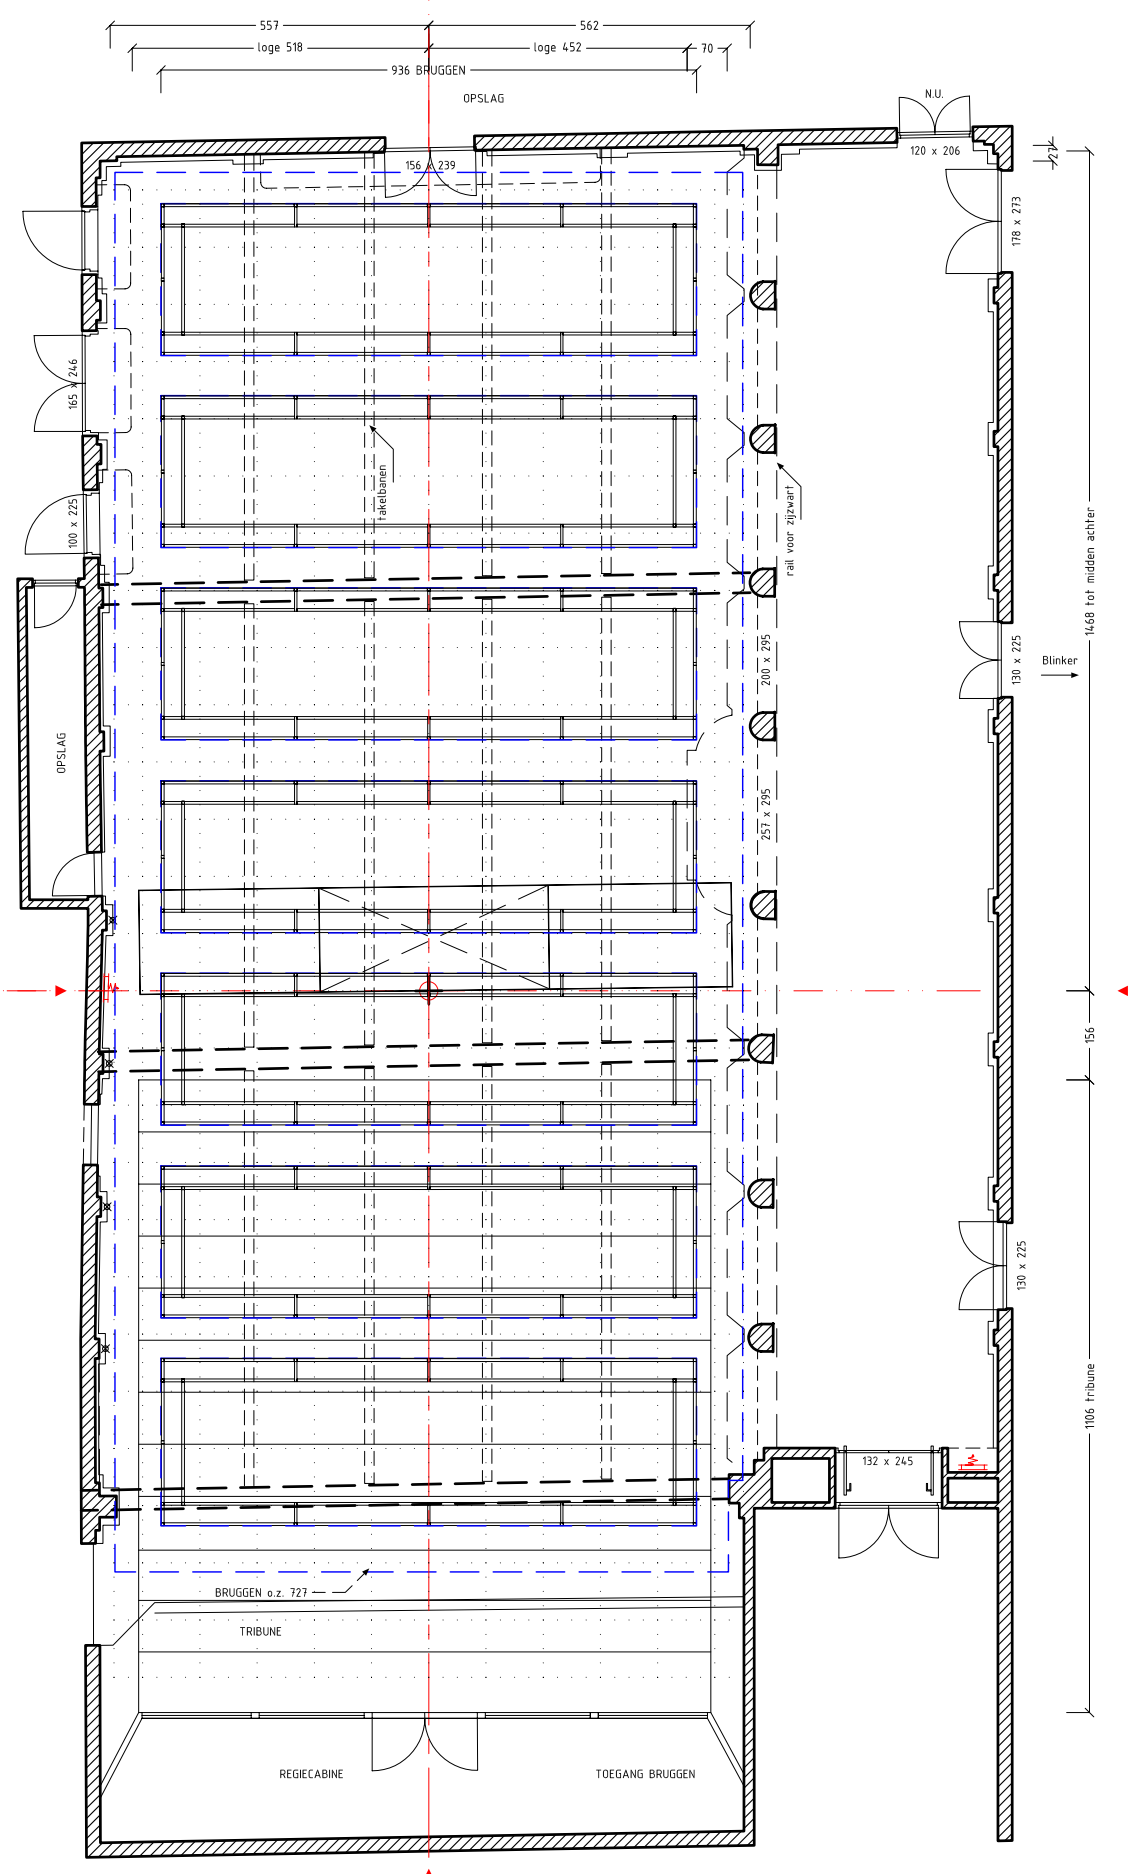

1468 tot midden achter

156

1106 tribune

FRASCATI AMSTERDAM		
zaal 1 PLATTEGROND + DOORSNEDE		
Schaal: PDF	Formaat: A2	Eenheid: cm
Datum: 10-11-07	Get.: Bert Middelweerd	Fase: C
KORTE LEIDSEWARSTRAAT 12 1017 RC AMSTERDAM T 020-6266411 F 020-6266417		Tekeningnr. / Bestandsnaam: AMS50aPL