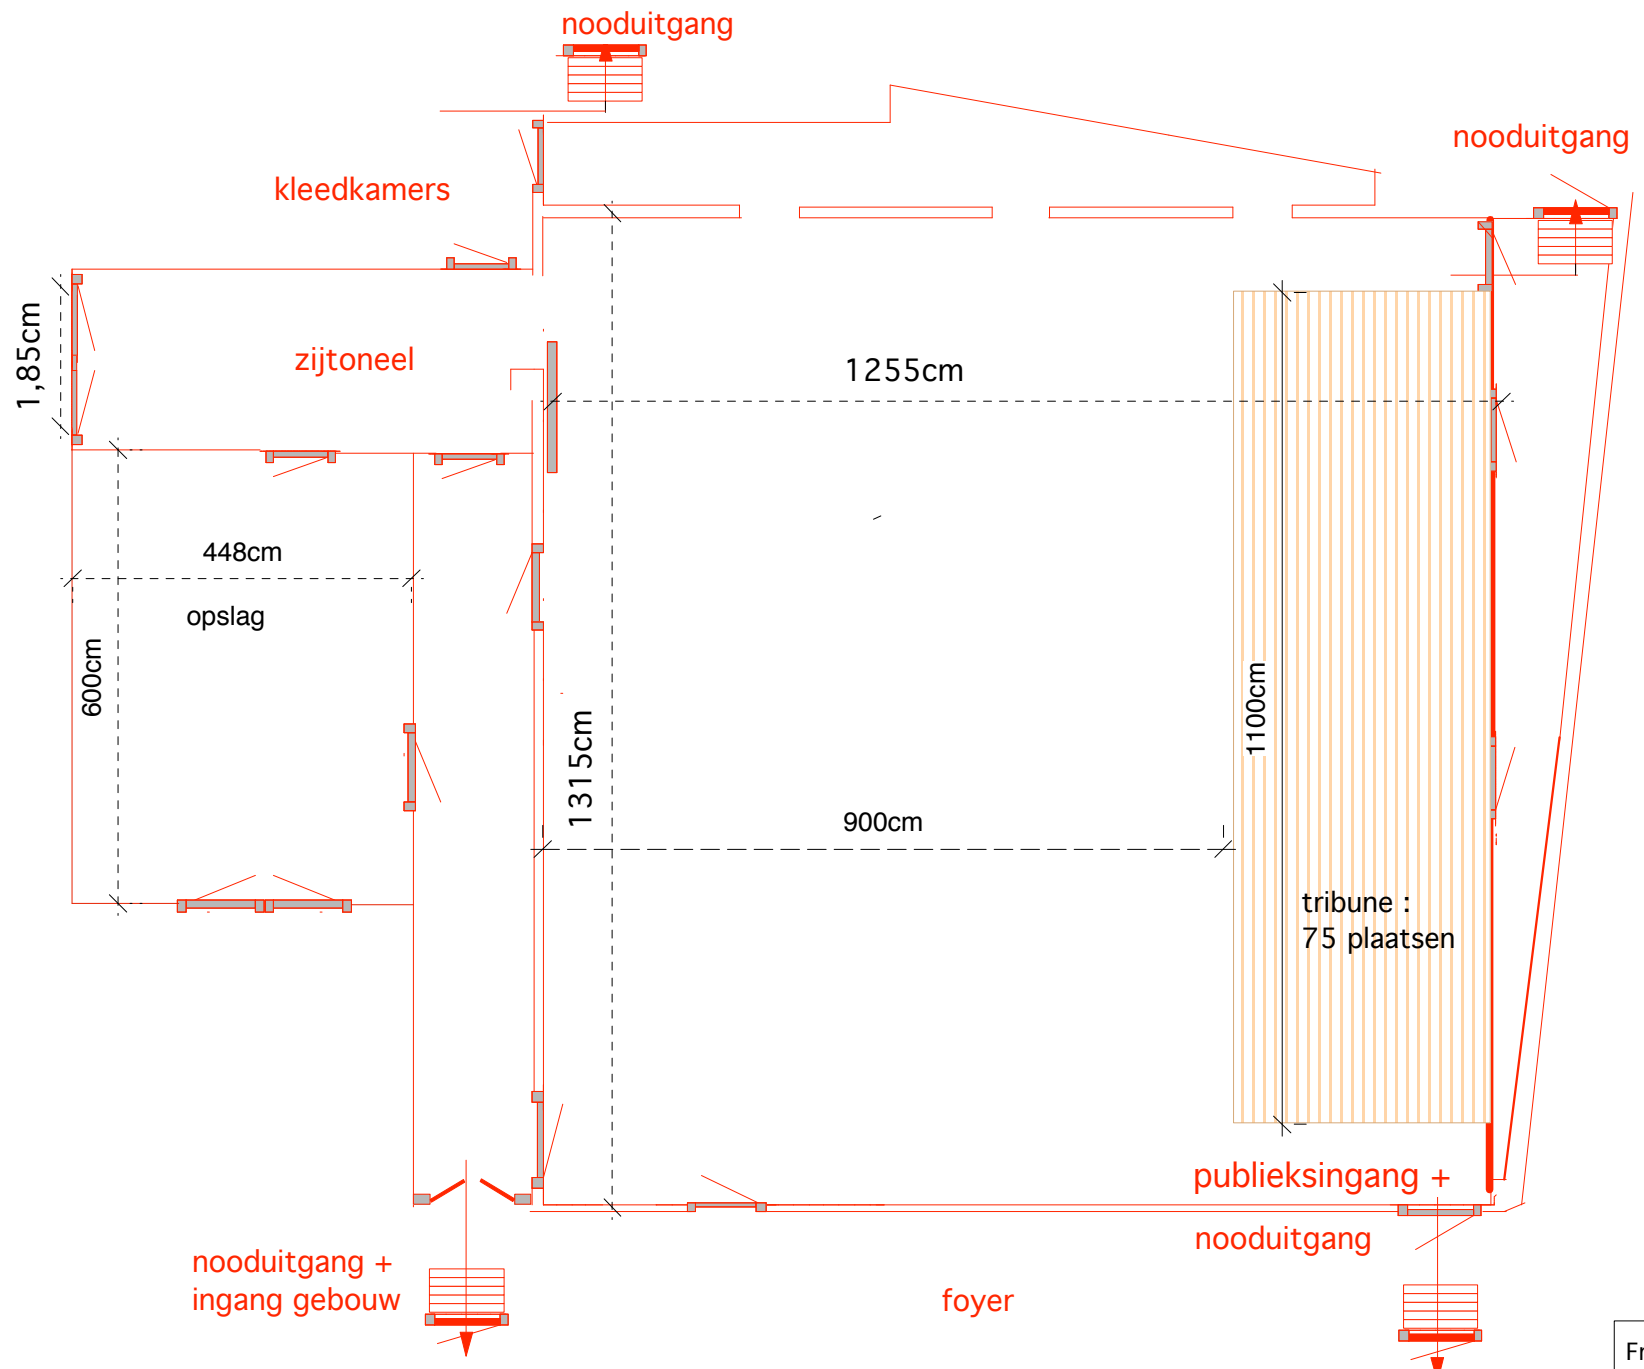

laden en
lossen
kuiper-
steeg
1.40 boven
straatniveau.
hoogte deur:
3.50 m

Frascati 4
schaal 1:100
april 2014